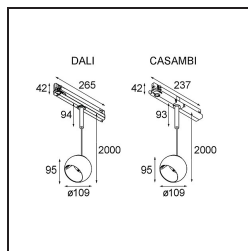

Datum

Klant

Project

Soort

*Marbul Track 230V Suspended Adjustable 109 1x LED 2700K Casambi DI Black Structure*

Marbul is tijdloze, bolvormige accentverlichting. De pure geometrische vormen passen perfect in elk interieur. Waarom designers er helemaal weg van zijn? De aandacht voor details en de eenvoudige vormen creëren een minimalistisch, elegant en veelzijdig ontwerp voor iedereen die wil experimenteren met organische verlichting.

### Specificaties

Materiaal	13502732
Type Lichtbron	LED
LED type	CREE 1507
LED technologie	Led-COB
CRI	Min. 90
Kleurtemperatuur	2700K
Levensduur	L80B20 bij 50.000 Uur
Lamp inbegrepen	Ja
Aantal Lichtbronnen	1
CIE-fluxcode	100 100 100 100 88
Binning (SDCM)	2
Lichtrichting	Omlaag
Ingangsspanning	230 V
Luminaire power (W)	8,5
Elektriciteitsklasse	I
IP-klasse	20
Gloeidraadtest (°C)	960
Protocol Voor Dimmen	Casambi
Binnen/Buiten	Binnen
Toepassing	Plafond
Montage	Gependeld
Verstelbaarheid	H 360° V 45°
Afstand tot Verlicht Voorwerp (m)	0,1
Primaire Kleur & Primaire Afwerking	Zwart, Structuur
Slimme Verlichting	Casambi
Brutogewicht (g)	1269,0
Lumenoutput per lampunit (lm)	634
Efficiëntie (lm/W)	74
UGR	14
Opmerking	<ul style="list-style-type: none"> <li>• Dit is geen volledig product. Ontdek hieronder de vereiste accessoires.</li> <li>• Magnetische reflector niet inbegrepen</li> <li>• Dit is geen compleet product. Magnetische reflector en Track 230V systeem vereist.</li> <li>• Dit is geen compleet product. Magnetische reflector en Track 230V systeem vereist.</li> </ul>