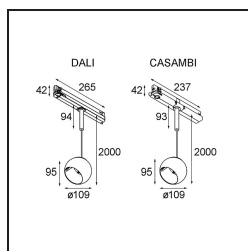

| |
|----------|
| Date |
| Customer |
| Project |
| Type |

Marbul Track 230V Suspended Adjustable 109 1x LED 2700K Casambi DI Black Structure

Marbul è un apparecchio illuminante d'accento sferico e senza tempo. La sua forma geometrica pura lo rende facilmente integrabile in ogni ambiente. Perché i designer lo amano così tanto? L'attenzione ai dettagli e la semplicità della forma offrono un design minimalista, elegante e versatile per chi desidera sperimentare un'illuminazione organica.

Specifications

| | |
|--------------------------------------|--------------------|
| Materiale | 13502732 |
| Tipo di Sorgente | LED |
| Tipologia LED | CREE 1507 |
| Tecnologie LED | COB |
| CRI | Min. 90 |
| Temperatura di colore della luce | 2700K |
| Vita utile | L80B20 @50.000 ore |
| Lampadina inclusa | Sì |
| Numero di fonte luminosa | 1 |
| Codice di flusso CIE | 100 100 100 100 88 |
| Binning (SDCM) | 2 |
| Direzione della luce | Diretta |
| Volt in ingresso | 230V |
| Luminaire power (W) | 8,5 |
| Classificazione elettrica | I |
| Grado IP | 20 |
| Test filo a caldo (°C) | 960 |
| Protocollo di regolazione (Dimmer) | Casambi |
| Interno/Esterno | Interno |
| Applicazione | Soffitto |
| Montaggio | Sospeso |
| Orientabilità | H 360° V 45° |
| Distanza dall'oggetto illuminato (m) | 0,1 |
| Colore primario & Finitura primaria | Nero, Strutturata |
| Luce smart | Casambi |
| Peso lordo (g) | 1269,0 |
| Flusso luminoso per lampade (lm) | 634 |
| Efficienza (lm/W) | 74 |
| Livello abbagliamento | 14 |