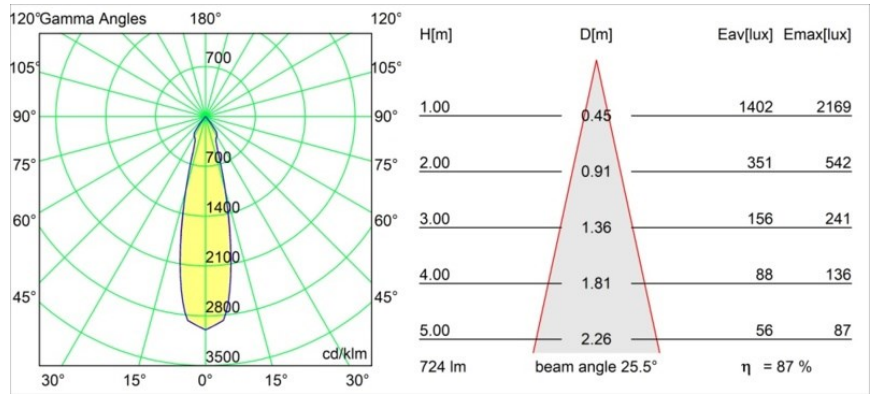

Light distribution & beam diagram