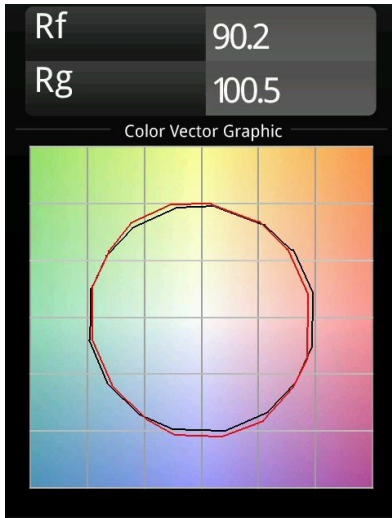

TM30 & CRI diagram