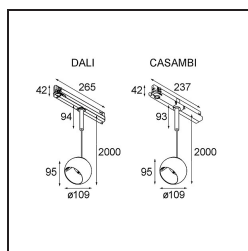

*Marbul Track 230V Suspended Adjustable 109 1x LED 2700K Casambi DI Black Structure*

Marbul est un luminaire d'accentuation sphérique et intemporel. Grâce à sa géométrie pure, il s'adapte facilement à chaque intérieur. Pourquoi les designers l'aiment-ils tant ? Avec le souci du détail et la simplicité de la forme, il propose un design minimaliste, élégant et polyvalent pour ceux qui cherchent à expérimenter l'éclairage organique.

### Caractéristiques

Matériaux	13502732
Type de Source Lumineuse	LED
Type de LED	CREE 1507
Technologie LED	LED COB
CRI	Min. 90
Température de Couleur	2700K
Durée de Vie	L80B20 à 50 000 heures
Ampoule incluse	Oui
Nombre de Sources Lumineuses	1
Code de flux CIE	100 100 100 100 88
Groupe ment (SDCM)	2
Direction de la Lumière	Bas
Tension d'Entrée	230 V
Luminaire power (W)	8,5
Classe Électrique	I
Indice de protection IP	20
Essai au fil incandescent (°C)	960
Protocole de Variation	Casambi
Intérieur/extérieur	Intérieur
Application	Plafond
Montage	Suspendu
Ajustabilité	H 360° V 45°
Distance avec l'Objet Éclairé (m)	0,1
Couleur Principale & Finition Principale	Noir, Structure
Éclairage Intelligent	Casambi
Poids brut (g)	1269,0
Flux lumineux par lampe (lm)	634
Efficacité (lm/W)	74
UGR	14

---

Commentaire

- Il ne s'agit pas d'un produit complet. Découvrez ci-dessous les accessoires requis.
  - Réflecteur magnétique non inclus.
  - Ceci n'est pas un produit complet. Réflecteur magnétique et système Track 230V requis.
  - Ceci n'est pas un produit complet. Réflecteur magnétique et système Track 230V requis.
-