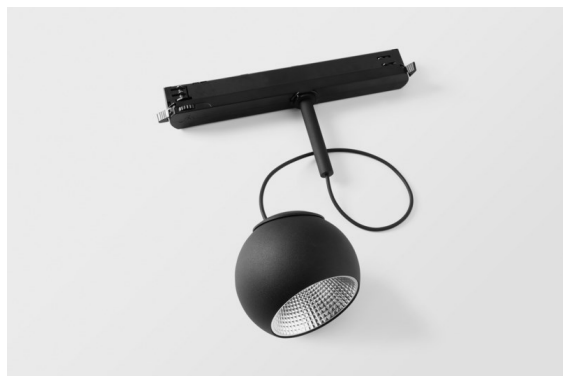

Date
Customer
Project
Type

*Marbul Track 230V Suspended Adjustable 109 1x LED 2700K Casambi DI Black Structure*

Marbul es una luminaria de resalte esférica e imperecedera. Con su forma geométrica pura se adapta fácilmente a cualquier espacio interior. ¿Por qué es un accesorio tan adorado por diseñadores? La atención al detalle y la simplicidad de la forma ofrecen un diseño versátil, elegante y minimalista a quienes desean experimentar con la iluminación orgánica.

### Specifications

Material	13502732
Tipo de fuente de luz	LED
Tipo de LED	CREE 1507
Tecnología LED	COB LED
CRI	Min. 90
Temperatura del color	2700K
Vida Útil	L80B20 @50.000 horas
Lámpara Incluida	Sí
Número de fuentes de luz	1
Código de flujo CIE	100 100 100 100 88
Binning (SDCM)	2
Dirección de la luz	Directo
Voltaje de entrada	230V
Luminaire power (W)	8,5
Clasificación eléctrica	I
Clasificación del IP	20
Clasificación de hilo incandescente (°C)	960
Protocolo de regulación	Casambi
Interio/Exterior	Interior
Aplicación	Techo
Montaje	Suspendido
Ajustabilidad	H 360° V 45°
Distancia al objeto iluminado (m)	0,1
Color principal & Acabado principal	Negro, Estructura
Iluminación inteligente	Casambi
Peso bruto (g)	1269,0
Flujo luminoso por lámpara (lm)	634
Eficacia (lm/W)	74
Índice de deslumbramiento	14
Remark	<ul style="list-style-type: none"> <li>• Reflector magnético no incluido</li> <li>• Este no es un producto completo. Requiere reflector magnético y sistema de vía 230V</li> <li>• This is not a complete product. Magnetic reflector and track 230V system required.</li> </ul>