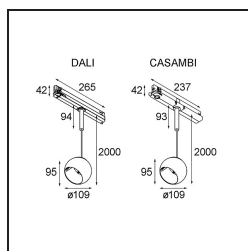

Marbul Track 230V Suspended Adjustable 109 1x LED 2700K Casambi DI Black Structure

Die Marbul ist eine zeitlose, kugelförmige Akzentleuchte. Durch ihre reine geometrische Form fügt sie sich problemlos in jedes Interieur ein. Warum Designer sie so lieben? Die Liebe zum Detail und die Schlichtheit der Form bieten ein minimalistisches, elegantes und vielseitiges Design für alle, die mit organischer Beleuchtung experimentieren möchten.

Spezifikationen

Material	13502732
Typ der Lichtquelle	LED
LED Typ	CREE 1507
LED-Technologie	COB-LED
CRI	Min. 90
Farbtemperatur	2700K
Lebensdauer	L80 B20 bei 50.000 Stunden
Leuchtmittel enthalten	Ja
Anzahl Lichtquellen	1
CIE-Fluxcode	100 100 100 100 88
Binning (SDCM)	2
Lichtrichtung	Abwärts
Eingangsspannung	230 V
Luminaire power (W)	8,5
Schutzklasse	I
Schutzart	20
Glühdrahtprüfung (°C)	960
Dimmprotokoll	Casambi
Innen/Außen	Innen
Anwendung	Decke
Montage	Pendel
Verstellbarkeit	H 360° V 45°
Abstand zum beleuchteten Objekt (m)	0,1
Primärfarbe & Primäres Finish	Schwarz, Strukturiert
Intelligente Beleuchtung	Casambi
Bruttogewicht (g)	1269,0
Lichtstrom pro Lampe (lm)	634
Effizienz (lm/W)	74
UGR	14