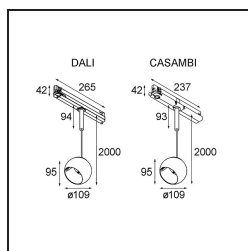

Datum
Klant
Project
Soort

Marbul Track 230V Suspended Adjustable 109 1x LED 2700K Casambi DI White Structure

Marbul is tijdloze, bolvormige accentverlichting. De pure geometrische vormen passen perfect in elk interieur. Waarom designers er helemaal weg van zijn? De aandacht voor details en de eenvoudige vormen creëren een minimalistisch, elegant en veelzijdig ontwerp voor iedereen die wil experimenteren met organische verlichting.

Specificaties

Materiaal	13502709
Type Lichtbron	LED
LED type	CREE 1507
LED technologie	Led-COB
CRI	Min. 90
Kleurtemperatuur	2700K
Levensduur	L80B20 bij 50.000 Uur
Lamp inbegrepen	Ja
Aantal Lichtbronnen	1
CIE-fluxcode	100 100 100 100 88
Binning (SDCM)	2
Lichtrichting	Omlaag
Ingangsspanning	230 V
Luminaire power (W)	8,5
Elektriciteitsklasse	I
IP-klasse	20
Gloeidraadtest (°C)	960
Protocol Voor Dimmen	Casambi
Binnen/Buiten	Binnen
Toepassing	Plafond
Montage	Gependeld
Verstelbaarheid	H 360° V 45°
Afstand tot Verlicht Voorwerp (m)	0,1
Primaire Kleur & Primaire Afwerking	Wit, Structuur
Slimme Verlichting	Casambi
Brutogewicht (g)	1269,0
Lumenoutput per lampunit (lm)	634
Efficiëntie (lm/W)	74
UGR	14

1. Opmerking
2. Dit is geen volledig product. Ontdek hieronder de vereiste accessoires.
   - Magnetische reflector niet inbegrepen
   - Dit is geen compleet product. Magnetische reflector en Track 230V systeem vereist.
   - Dit is geen compleet product. Magnetische reflector en Track 230V systeem vereist.