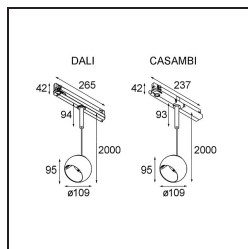

Marbul Track 230V Suspended Adjustable 109 1x LED 2700K Casambi DI White Structure

Die Marbul ist eine zeitlose, kugelförmige Akzentleuchte. Durch ihre reine geometrische Form fügt sie sich problemlos in jedes Interieur ein. Warum Designer sie so lieben? Die Liebe zum Detail und die Schlichtheit der Form bieten ein minimalistisches, elegantes und vielseitiges Design für alle, die mit organischer Beleuchtung experimentieren möchten.

Spezifikationen

Material	13502709
Typ der Lichtquelle	LED
LED Typ	CREE 1507
LED-Technologie	COB-LED
CRI	Min. 90
Farbtemperatur	2700K
Lebensdauer	L80 B20 bei 50.000 Stunden
Leuchtmittel enthalten	Ja
Anzahl Lichtquellen	1
CIE-Fluxcode	100 100 100 100 88
Binning (SDCM)	2
Lichtrichtung	Abwärts
Eingangsspannung	230 V
Luminaire power (W)	8,5
Schutzklasse	I
Schutzart	20
Glühdrahtprüfung (°C)	960
Dimmprotokoll	Casambi
Innen/Außen	Innen
Anwendung	Decke
Montage	Pendel
Verstellbarkeit	H 360° V 45°
Abstand zum beleuchteten Objekt (m)	0,1
Primärfarbe & Primäres Finish	Weiß, Strukturiert
Intelligente Beleuchtung	Casambi
Bruttogewicht (g)	1269,0
Lichtstrom pro Lampe (lm)	634
Effizienz (lm/W)	74
UGR	14