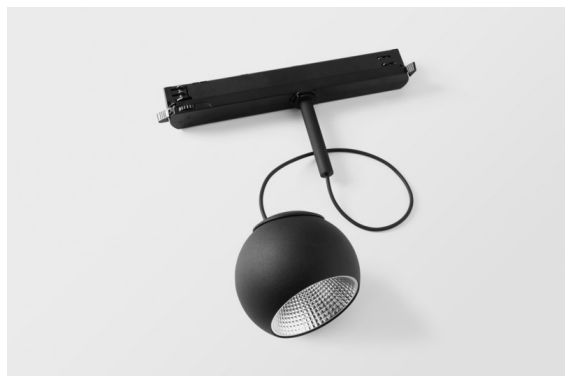

Datum
Klant
Project
Soort

Marbul Track 230V Suspended Adjustable 109 1x LED 3000K Casambi DI Black Structure

Marbul is tijdloze, bolvormige accentverlichting. De pure geometrische vormen passen perfect in elk interieur. Waarom designers er helemaal weg van zijn? De aandacht voor details en de eenvoudige vormen creëren een minimalistisch, elegant en veelzijdig ontwerp voor iedereen die wil experimenteren met organische verlichting.

Specificaties

Materiaal	13502632
Type Lichtbron	LED
LED type	CREE 1507
LED technologie	Led-COB
CRI	Min. 90
Kleurtemperatuur	3000K
Levensduur	L80B20 bij 50.000 Uur
Lamp inbegrepen	Ja
Aantal Lichtbronnen	1
CIE-fluxcode	100 100 100 100 88
Binning (SDCM)	2
Lichtrichting	Omlaag
Ingangsspanning	230 V
Luminaire power (W)	8,5
Elektriciteitsklasse	I
IP-klasse	20
Gloeidraadtest (°C)	960
Protocol Voor Dimmen	Casambi
Binnen/Buiten	Binnen
Toepassing	Plafond
Montage	Gependeld
Verstelbaarheid	H 360° V 45°
Afstand tot Verlicht Voorwerp (m)	0,1
Primaire Kleur & Primaire Afwerking	Zwart, Structuur
Slimme Verlichting	Casambi
Brutogewicht (g)	1269,0
Lumenoutput per lampunit (lm)	718
Efficiëntie (lm/W)	84
UGR	15
Opmerking	<ul style="list-style-type: none"> • Dit is geen volledig product. Ontdek hieronder de vereiste accessoires. • Magnetische reflector niet inbegrepen • Dit is geen compleet product. Magnetische reflector en Track 230V systeem vereist. • Dit is geen compleet product. Magnetische reflector en Track 230V systeem vereist.