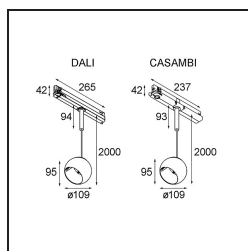

Specifications

Materiale	13502632
Tipo di Sorgente	LED
Tipologia LED	CREE 1507
Tecnologie LED	COB
CRI	Min. 90
Temperatura di colore della luce	3000K
Vita utile	L80B20 @50.000 ore
Lampadina inclusa	Sì
Numero di fonte luminosa	1
Codice di flusso CIE	100 100 100 100 88
Binning (SDCM)	2
Direzione della luce	Diretta
Volt in ingresso	230V
Luminaire power (W)	8,5
Classificazione elettrica	I
Grado IP	20
Test filo a caldo (°C)	960
Protocollo di regolazione (Dimmer)	Casambi
Interno/Esterno	Interno
Applicazione	Soffitto
Montaggio	Sospeso
Orientabilità	H 360° V 45°
Distanza dall'oggetto illuminato (m)	0,1
Colore primario & Finitura primaria	Nero, Strutturata
Luce smart	Casambi
Peso lordo (g)	1269,0
Flusso luminoso per lampade (lm)	718
Efficienza (lm/W)	84
Livello abbagliamento	15