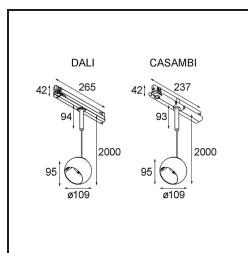

Caractéristiques

Matériaux	13502632
Type de Source Lumineuse	LED
Type de LED	CREE 1507
Technologie LED	LED COB
CRI	Min. 90
Température de Couleur	3000K
Durée de Vie	L80B20 à 50 000 heures
Ampoule incluse	Oui
Nombre de Sources Lumineuses	1
Code de flux CIE	100 100 100 100 88
Groupe ment (SDCM)	2
Direction de la Lumière	Bas
Tension d'Entrée	230 V
Luminaire power (W)	8,5
Classe Électrique	I
Indice de protection IP	20
Essai au fil incandescent (°C)	960
Protocole de Variation	Casambi
Intérieur/extérieur	Intérieur
Application	Plafond
Montage	Suspendu
Ajustabilité	H 360° V 45°
Distance avec l'Objet Éclairé (m)	0,1
Couleur Principale & Finition Principale	Noir, Structure
Éclairage Intelligent	Casambi
Poids brut (g)	1269,0
Flux lumineux par lampe (lm)	718
Efficacité (lm/W)	84
UGR	15

Commentaire

- Il ne s'agit pas d'un produit complet. Découvrez ci-dessous les accessoires requis.
 - Réflecteur magnétique non inclus.
 - Ceci n'est pas un produit complet. Réflecteur magnétique et système Track 230V requis.
 - Ceci n'est pas un produit complet. Réflecteur magnétique et système Track 230V requis.
-