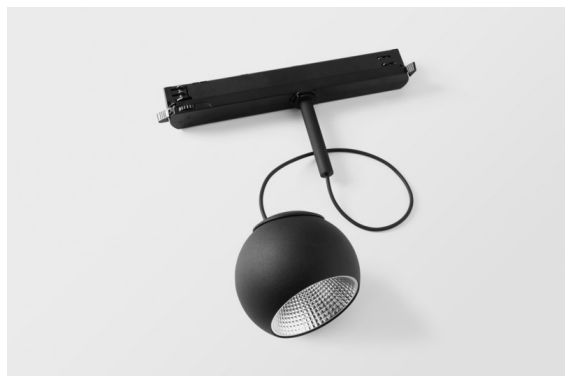

Date
Customer
Project
Type

*Marbul Track 230V Suspended Adjustable 109 1x LED 3000K Casambi DI Black Structure*

Marbul es una luminaria de resalte esférica e imperecedera. Con su forma geométrica pura se adapta fácilmente a cualquier espacio interior. ¿Por qué es un accesorio tan adorado por diseñadores? La atención al detalle y la simplicidad de la forma ofrecen un diseño versátil, elegante y minimalista a quienes desean experimentar con la iluminación orgánica.

### Specifications

Material	13502632
Tipo de fuente de luz	LED
Tipo de LED	CREE 1507
Tecnología LED	COB LED
CRI	Min. 90
Temperatura del color	3000K
Vida Útil	L80B20 @50.000 horas
Lámpara Incluida	Sí
Número de fuentes de luz	1
Código de flujo CIE	100 100 100 100 88
Binning (SDCM)	2
Dirección de la luz	Directo
Voltaje de entrada	230V
Luminaire power (W)	8,5
Clasificación eléctrica	I
Clasificación del IP	20
Clasificación de hilo incandescente (°C)	960
Protocolo de regulación	Casambi
Interio/Exterior	Interior
Aplicación	Techo
Montaje	Suspendido
Ajustabilidad	H 360° V 45°
Distancia al objeto iluminado (m)	0,1
Color principal & Acabado principal	Negro, Estructura
Iluminación inteligente	Casambi
Peso bruto (g)	1269,0
Flujo luminoso por lámpara (lm)	718
Eficacia (lm/W)	84
Índice de deslumbramiento	15