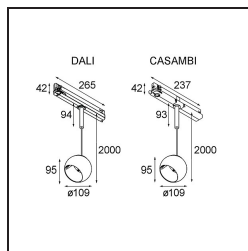

Datum
Klant
Project
Soort

Marbul Track 230V Suspended Adjustable 109 1x LED 3000K Casambi DI White Structure

Marbul is tijdloze, bolvormige accentverlichting. De pure geometrische vormen passen perfect in elk interieur. Waarom designers er helemaal weg van zijn? De aandacht voor details en de eenvoudige vormen creëren een minimalistisch, elegant en veelzijdig ontwerp voor iedereen die wil experimenteren met organische verlichting.

Specificaties

Materiaal	13502609
Type Lichtbron	LED
LED type	CREE 1507
LED technologie	Led-COB
CRI	Min. 90
Kleurtemperatuur	3000K
Levensduur	L80B20 bij 50.000 Uur
Lamp inbegrepen	Ja
Aantal Lichtbronnen	1
CIE-fluxcode	100 100 100 100 88
Binning (SDCM)	2
Lichtrichting	Omlaag
Ingangsspanning	230 V
Luminaire power (W)	8,5
Elektriciteitsklasse	I
IP-klasse	20
Gloeidraadtest (°C)	960
Protocol Voor Dimmen	Casambi
Binnen/Buiten	Binnen
Toepassing	Plafond
Montage	Gependeld
Verstelbaarheid	H 360° V 45°
Afstand tot Verlicht Voorwerp (m)	0,1
Primaire Kleur & Primaire Afwerking	Wit, Structuur
Slimme Verlichting	Casambi
Brutogewicht (g)	1269,0
Lumenoutput per lampunit (lm)	718
Efficiëntie (lm/W)	84
UGR	15

1. Opmerking
2. Dit is geen volledig product. Ontdek hieronder de vereiste accessoires.
   - Magnetische reflector niet inbegrepen
   - Dit is geen compleet product. Magnetische reflector en Track 230V systeem vereist.
   - Dit is geen compleet product. Magnetische reflector en Track 230V systeem vereist.