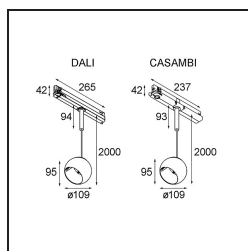

Specifications

| | |
|--------------------------------------|---------------------|
| Materiale | 13502609 |
| Tipo di Sorgente | LED |
| Tipologia LED | CREE 1507 |
| Tecnologie LED | COB |
| CRI | Min. 90 |
| Temperatura di colore della luce | 3000K |
| Vita utile | L80B20 @50.000 ore |
| Lampadina inclusa | Sì |
| Numero di fonte luminosa | 1 |
| Codice di flusso CIE | 100 100 100 100 88 |
| Binning (SDCM) | 2 |
| Direzione della luce | Diretta |
| Volt in ingresso | 230V |
| Luminaire power (W) | 8,5 |
| Classificazione elettrica | I |
| Grado IP | 20 |
| Test filo a caldo (°C) | 960 |
| Protocollo di regolazione (Dimmer) | Casambi |
| Interno/Esterno | Interno |
| Applicazione | Soffitto |
| Montaggio | Sospeso |
| Orientabilità | H 360° V 45° |
| Distanza dall'oggetto illuminato (m) | 0,1 |
| Colore primario & Finitura primaria | Bianco, Strutturata |
| Luce smart | Casambi |
| Peso lordo (g) | 1269,0 |
| Flusso luminoso per lampade (lm) | 718 |
| Efficienza (lm/W) | 84 |
| Livello abbagliamento | 15 |