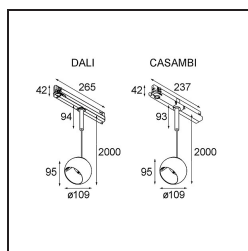

Marbul Track 230V Suspended Adjustable 109 1x LED 3000K Casambi DI White Structure

Marbul est un luminaire d'accentuation sphérique et intemporel. Grâce à sa géométrie pure, il s'adapte facilement à chaque intérieur. Pourquoi les designers l'aiment-ils tant ? Avec le souci du détail et la simplicité de la forme, il propose un design minimaliste, élégant et polyvalent pour ceux qui cherchent à expérimenter l'éclairage organique.

Caractéristiques

Matériaux	13502609
Type de Source Lumineuse	LED
Type de LED	CREE 1507
Technologie LED	LED COB
CRI	Min. 90
Température de Couleur	3000K
Durée de Vie	L80B20 à 50 000 heures
Ampoule incluse	Oui
Nombre de Sources Lumineuses	1
Code de flux CIE	100 100 100 100 88
Groupe ment (SDCM)	2
Direction de la Lumière	Bas
Tension d'Entrée	230 V
Luminaire power (W)	8,5
Classe Électrique	I
Indice de protection IP	20
Essai au fil incandescent (°C)	960
Protocole de Variation	Casambi
Intérieur/extérieur	Intérieur
Application	Plafond
Montage	Suspendu
Ajustabilité	H 360° V 45°
Distance avec l'Objet Éclairé (m)	0,1
Couleur Principale & Finition Principale	Blanc, Structure
Éclairage Intelligent	Casambi
Poids brut (g)	1269,0
Flux lumineux par lampe (lm)	718
Efficacité (lm/W)	84
UGR	15

Commentaire

- Il ne s'agit pas d'un produit complet. Découvrez ci-dessous les accessoires requis.
 - Réflecteur magnétique non inclus.
 - Ceci n'est pas un produit complet. Réflecteur magnétique et système Track 230V requis.
 - Ceci n'est pas un produit complet. Réflecteur magnétique et système Track 230V requis.
-