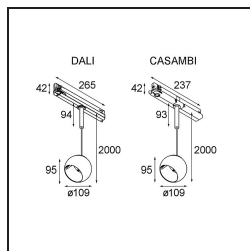

*Marbul Track 230V Suspended Adjustable 109 1x LED 3000K Casambi DI White Structure*

Marbul es una luminaria de resalte esférica e imperecedera. Con su forma geométrica pura se adapta fácilmente a cualquier espacio interior. ¿Por qué es un accesorio tan adorado por diseñadores? La atención al detalle y la simplicidad de la forma ofrecen un diseño versátil, elegante y minimalista a quienes desean experimentar con la iluminación orgánica.

### Specifications

Material	13502609
Tipo de fuente de luz	LED
Tipo de LED	CREE 1507
Tecnología LED	COB LED
CRI	Min. 90
Temperatura del color	3000K
Vida Útil	L80B20 @50.000 horas
Lámpara Incluida	Sí
Número de fuentes de luz	1
Código de flujo CIE	100 100 100 100 88
Binning (SDCM)	2
Dirección de la luz	Directo
Voltaje de entrada	230V
Luminaire power (W)	8,5
Clasificación eléctrica	I
Clasificación del IP	20
Clasificación de hilo incandescente (°C)	960
Protocolo de regulación	Casambi
Interio/Exterior	Interior
Aplicación	Techo
Montaje	Suspendido
Ajustabilidad	H 360° V 45°
Distancia al objeto iluminado (m)	0,1
Color principal & Acabado principal	Blanco, Estructura
Iluminación inteligente	Casambi
Peso bruto (g)	1269,0
Flujo luminoso por lámpara (lm)	718
Eficacia (lm/W)	84
Índice de deslumbramiento	15

---

Remark

- Este no es un producto completo. Descubre a continuación los accesorios necesarios.
  - Reflector magnético no incluido
  - Este no es un producto completo. Requiere reflector magnético y sistema de vía 230V
  - This is not a complete product. Magnetic reflector and track 230V system required.
-