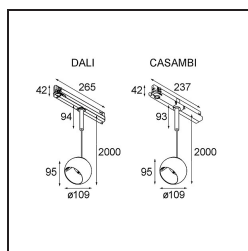

Marbul Track 230V Suspended Adjustable 109 1x LED 3000K Casambi DI White Structure

Die Marbul ist eine zeitlose, kugelförmige Akzentleuchte. Durch ihre reine geometrische Form fügt sie sich problemlos in jedes Interieur ein. Warum Designer sie so lieben? Die Liebe zum Detail und die Schlichtheit der Form bieten ein minimalistisches, elegantes und vielseitiges Design für alle, die mit organischer Beleuchtung experimentieren möchten.

Spezifikationen

Material	13502609
Typ der Lichtquelle	LED
LED Typ	CREE 1507
LED-Technologie	COB-LED
CRI	Min. 90
Farbtemperatur	3000K
Lebensdauer	L80 B20 bei 50.000 Stunden
Leuchtmittel enthalten	Ja
Anzahl Lichtquellen	1
CIE-Fluxcode	100 100 100 100 88
Binning (SDCM)	2
Lichtrichtung	Abwärts
Eingangsspannung	230 V
Luminaire power (W)	8,5
Schutzklasse	I
Schutzart	20
Glühdrahtprüfung (°C)	960
Dimmprotokoll	Casambi
Innen/Außen	Innen
Anwendung	Decke
Montage	Pendel
Verstellbarkeit	H 360° V 45°
Abstand zum beleuchteten Objekt (m)	0,1
Primärfarbe & Primäres Finish	Weiß, Strukturiert
Intelligente Beleuchtung	Casambi
Bruttogewicht (g)	1269,0
Lichtstrom pro Lampe (lm)	718
Effizienz (lm/W)	84
UGR	15