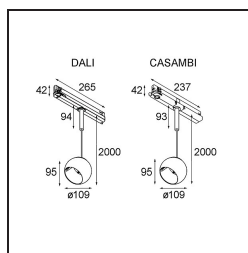

Datum
Klant
Project
Soort

*Marbul Track 230V Suspended Adjustable 109 1x LED 2700K DALI DI Black Structure*

### Specificaties

Materiaal	13502132
Type Lichtbron	LED
LED type	CREE 1507
LED technologie	Led-COB
CRI	Min. 90
Kleurtemperatuur	2700K
Levensduur	L80B20 bij 50.000 Uur
Lamp inbegrepen	Ja
Aantal Lichtbronnen	1
CIE-fluxcode	100 100 100 100 88
Binning (SDCM)	2
Lichtrichting	Omlaag
Ingangsspanning	230 V
Luminaire power (W)	8,5
Elektriciteitsklasse	I
IP-klasse	20
Gloeidraadtest (°C)	960
Protocol Voor Dimmen	DALI
DALI Standard	DALI-2
Binnen/Buiten	Binnen
Toepassing	Plafond
Montage	Gependeld
Verstelbaarheid	H 360° V 45°
Afstand tot Verlicht Voorwerp (m)	0,1
Primaire Kleur & Primaire Afwerking	Zwart, Structuur
Brutogewicht (g)	1366,0
Lumenoutput per lampunit (lm)	634
Efficiëntie (lm/W)	74
UGR	14