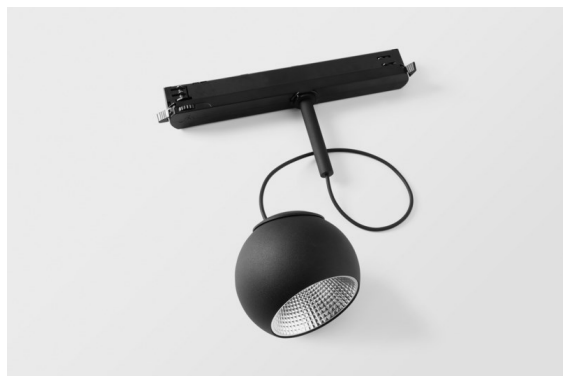

Datum
Klant
Project
Soort

*Marbul Track 230V Suspended Adjustable 109 1x LED 2700K DALI DI Black Structure*

### Specificaties

Materiaal	13502132
Type Lichtbron	LED
LED type	CREE 1507
LED technologie	Led-COB
CRI	Min. 90
Kleurtemperatuur	2700K
Levensduur	L80B20 bij 50.000 Uur
Lamp inbegrepen	Ja
Aantal Lichtbronnen	1
CIE-fluxcode	100 100 100 100 88
Binning (SDCM)	2
Lichtrichting	Omlaag
Ingangsspanning	230 V
Luminaire power (W)	8,5
Elektriciteitsklasse	I
IP-klasse	20
Gloeidraadtest (°C)	960
Protocol Voor Dimmen	DALI
DALI Standard	DALI-2
Binnen/Buiten	Binnen
Toepassing	Plafond
Montage	Gependeld
Verstelbaarheid	H 360° V 45°
Afstand tot Verlicht Voorwerp (m)	0,1
Primaire Kleur & Primaire Afwerking	Zwart, Structuur
Brutogewicht (g)	1366,0
Lumenoutput per lampunit (lm)	634
Efficiëntie (lm/W)	74
UGR	14

- Opmerking
- Dit is geen volledig product. Ontdek hieronder de vereiste accessoires.
  - Magnetische reflector niet inbegrepen
  - Dit is geen compleet product. Magnetische reflector en Track 230V systeem vereist.
  - Dit is geen compleet product. Magnetische reflector en Track 230V systeem vereist.

Marbul is tijdloze, bolvormige accentverlichting. De pure geometrische vormen passen perfect in elk interieur. Waarom designers er helemaal weg van zijn? De aandacht voor details en de eenvoudige vormen creëren een minimalistisch, elegant en veelzijdig ontwerp voor iedereen die wil experimenteren met organische verlichting.