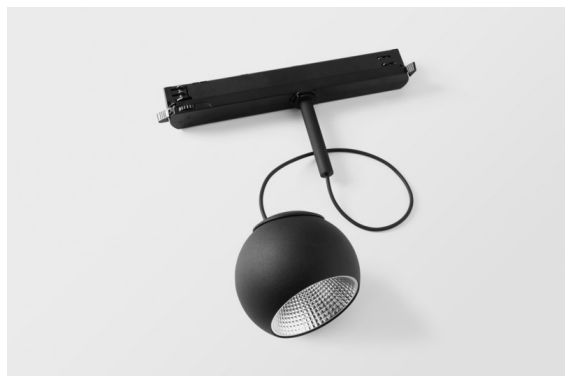

Date
Customer
Project
Type

Marbul Track 230V Suspended Adjustable 109 1x LED 2700K DALI DI Black Structure

Specifications

Materiale	13502132
Tipo di Sorgente	LED
Tipologia LED	CREE 1507
Tecnologie LED	COB
CRI	Min. 90
Temperatura di colore della luce	2700K
Vita utile	L80B20 @50.000 ore
Lampadina inclusa	Sì
Numero di fonte luminosa	1
Codice di flusso CIE	100 100 100 100 88
Binning (SDCM)	2
Direzione della luce	Diretta
Volt in ingresso	230V
Luminaire power (W)	8,5
Classificazione elettrica	I
Grado IP	20
Test filo a caldo (°C)	960
Protocollo di regolazione (Dimmer)	DALI
DALI Standard	DALI-2
Interno/Esterno	Interno
Applicazione	Soffitto
Montaggio	Sospeso
Orientabilità	H 360° V 45°
Distanza dall'oggetto illuminato (m)	0,1
Colore primario & Finitura primaria	Nero, Strutturata
Peso lordo (g)	1366,0
Flusso luminoso per lampade (lm)	634
Efficienza (lm/W)	74
Livello abbagliamento	14

Marbul è un apparecchio illuminante d'accento sferico e senza tempo. La sua forma geometrica pura lo rende facilmente integrabile in ogni ambiente. Perché i designer lo amano così tanto? L'attenzione ai dettagli e la semplicità della forma offrono un design minimalista, elegante e versatile per chi desidera sperimentare un'illuminazione organica.