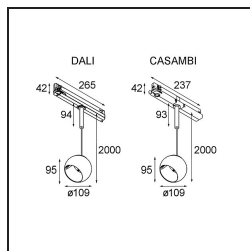

Date
Customer
Project
Type

Marbul Track 230V Suspended Adjustable 109 1x LED 2700K DALI DI Black Structure

Specifications

Materiale	13502132
Tipo di Sorgente	LED
Tipologia LED	CREE 1507
Tecnologie LED	COB
CRI	Min. 90
Temperatura di colore della luce	2700K
Vita utile	L80B20 @50.000 ore
Lampadina inclusa	Sì
Numero di fonte luminosa	1
Codice di flusso CIE	100 100 100 100 88
Binning (SDCM)	2
Direzione della luce	Diretta
Volt in ingresso	230V
Luminaire power (W)	8,5
Classificazione elettrica	I
Grado IP	20
Test filo a caldo (°C)	960
Protocollo di regolazione (Dimmer)	DALI
DALI Standard	DALI-2
Interno/Esterno	Interno
Applicazione	Soffitto
Montaggio	Sospeso
Orientabilità	H 360° V 45°
Distanza dall'oggetto illuminato (m)	0,1
Colore primario & Finitura primaria	Nero, Strutturata
Peso lordo (g)	1366,0
Flusso luminoso per lampade (lm)	634
Efficienza (lm/W)	74
Livello abbagliamento	14