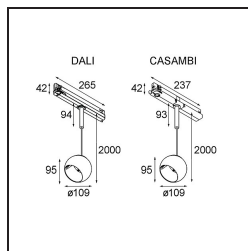

Marbul Track 230V Suspended Adjustable 109 1x LED 2700K DALI DI Black Structure

Marbul est un luminaire d'accentuation sphérique et intemporel. Grâce à sa géométrie pure, il s'adapte facilement à chaque intérieur. Pourquoi les designers l'aiment-ils tant ? Avec le souci du détail et la simplicité de la forme, il propose un design minimaliste, élégant et polyvalent pour ceux qui cherchent à expérimenter l'éclairage organique.

Caractéristiques

Matériaux	13502132
Type de Source Lumineuse	LED
Type de LED	CREE 1507
Technologie LED	LED COB
CRI	Min. 90
Température de Couleur	2700K
Durée de Vie	L80B20 à 50 000 heures
Ampoule incluse	Oui
Nombre de Sources Lumineuses	1
Code de flux CIE	100 100 100 100 88
Groupe ment (SDCM)	2
Direction de la Lumière	Bas
Tension d'Entrée	230 V
Luminaire power (W)	8,5
Classe Électrique	I
Indice de protection IP	20
Essai au fil incandescent (°C)	960
Protocole de Variation	DALI
DALI Standard	DALI-2
Intérieur/extérieur	Intérieur
Application	Plafond
Montage	Suspendu
Ajustabilité	H 360° V 45°
Distance avec l'Objet Éclairé (m)	0,1
Couleur Principale & Finition Principale	Noir, Structure
Poids brut (g)	1366,0
Flux lumineux par lampe (lm)	634
Efficacité (lm/W)	74
UGR	14

Commentaire

- Il ne s'agit pas d'un produit complet. Découvrez ci-dessous les accessoires requis.
 - Réflecteur magnétique non inclus.
 - Ceci n'est pas un produit complet. Réflecteur magnétique et système Track 230V requis.
 - Ceci n'est pas un produit complet. Réflecteur magnétique et système Track 230V requis.
-