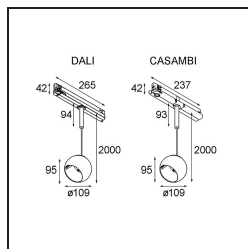

Marbul Track 230V Suspended Adjustable 109 1x LED 2700K DALI DI Black Structure

Die Marbul ist eine zeitlose, kugelförmige Akzentleuchte. Durch ihre reine geometrische Form fügt sie sich problemlos in jedes Interieur ein. Warum Designer sie so lieben? Die Liebe zum Detail und die Schlichtheit der Form bieten ein minimalistisches, elegantes und vielseitiges Design für alle, die mit organischer Beleuchtung experimentieren möchten.

Spezifikationen

Material	13502132
Typ der Lichtquelle	LED
LED Typ	CREE 1507
LED-Technologie	COB-LED
CRI	Min. 90
Farbtemperatur	2700K
Lebensdauer	L80 B20 bei 50.000 Stunden
Leuchtmittel enthalten	Ja
Anzahl Lichtquellen	1
CIE-Fluxcode	100 100 100 100 88
Binning (SDCM)	2
Lichtrichtung	Abwärts
Eingangsspannung	230 V
Luminaire power (W)	8,5
Schutzklasse	I
Schutzart	20
Glühdrahtprüfung (°C)	960
Dimmprotokoll	DALI
DALI Standard	DALI-2
Innen/Außen	Innen
Anwendung	Decke
Montage	Pendel
Verstellbarkeit	H 360° V 45°
Abstand zum beleuchteten Objekt (m)	0,1
Primärfarbe & Primäres Finish	Schwarz, Strukturiert
Bruttogewicht (g)	1366,0
Lichtstrom pro Lampe (lm)	634
Effizienz (lm/W)	74
UGR	14