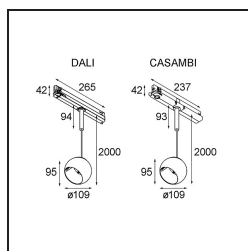

Marbul Track 230V Suspended Adjustable 109 1x LED 2700K DALI DI White Structure

Marbul è un apparecchio illuminante d'accento sferico e senza tempo. La sua forma geometrica pura lo rende facilmente integrabile in ogni ambiente. Perché i designer lo amano così tanto? L'attenzione ai dettagli e la semplicità della forma offrono un design minimalista, elegante e versatile per chi desidera sperimentare un'illuminazione organica.

Specifications

Materiale	13502109
Tipo di Sorgente	LED
Tipologia LED	CREE 1507
Tecnologie LED	COB
CRI	Min. 90
Temperatura di colore della luce	2700K
Vita utile	L80B20 @50.000 ore
Lampadina inclusa	Sì
Numero di fonte luminosa	1
Codice di flusso CIE	100 100 100 100 88
Binning (SDCM)	2
Direzione della luce	Diretta
Volt in ingresso	230V
Luminaire power (W)	8,5
Classificazione elettrica	I
Grado IP	20
Test filo a caldo (°C)	960
Protocollo di regolazione (Dimmer)	DALI
DALI Standard	DALI-2
Interno/Esterno	Interno
Applicazione	Soffitto
Montaggio	Sospeso
Orientabilità	H 360° V 45°
Distanza dall'oggetto illuminato (m)	0,1
Colore primario & Finitura primaria	Bianco, Strutturata
Peso lordo (g)	1366,0
Flusso luminoso per lampade (lm)	634
Efficienza (lm/W)	74
Livello abbagliamento	14