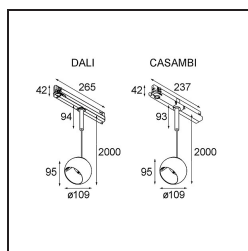

### Specificaties

Materiaal	13502032
Type Lichtbron	LED
LED type	CREE 1507
LED technologie	Led-COB
CRI	Min. 90
Kleurtemperatuur	3000K
Levensduur	L80B20 bij 50.000 Uur
Lamp inbegrepen	Ja
Aantal Lichtbronnen	1
CIE-fluxcode	100 100 100 100 88
Binning (SDCM)	2
Lichtrichting	Omlaag
Ingangsspanning	230 V
Luminaire power (W)	8,5
Elektriciteitsklasse	I
IP-klasse	20
Gloeidraadtest (°C)	960
Protocol Voor Dimmen	DALI
DALI Standard	DALI-2
Binnen/Buiten	Binnen
Toepassing	Plafond
Montage	Gependeld
Verstelbaarheid	H 360° V 45°
Afstand tot Verlicht Voorwerp (m)	0,1
Primaire Kleur & Primaire Afwerking	Zwart, Structuur
Brutogewicht (g)	1366,0
Lumenoutput per lampunit (lm)	718
Efficiëntie (lm/W)	84
UGR	15