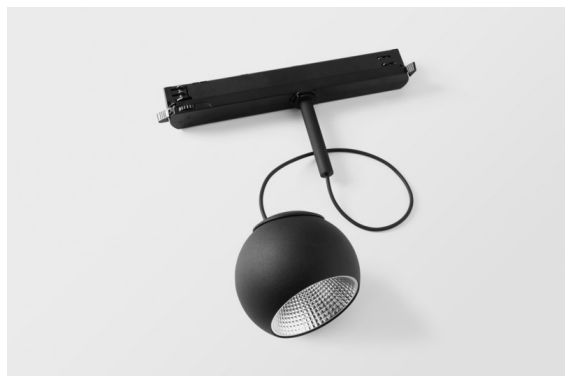

Date
Customer
Project
Type

*Marbul Track 230V Suspended Adjustable 109 1x LED 3000K DALI DI Black Structure*

Marbul è un apparecchio illuminante d'accento sferico e senza tempo. La sua forma geometrica pura lo rende facilmente integrabile in ogni ambiente. Perché i designer lo amano così tanto? L'attenzione ai dettagli e la semplicità della forma offrono un design minimalista, elegante e versatile per chi desidera sperimentare un'illuminazione organica.

### Specifications

Materiale	13502032
Tipo di Sorgente	LED
Tipologia LED	CREE 1507
Tecnologie LED	COB
CRI	Min. 90
Temperatura di colore della luce	3000K
Vita utile	L80B20 @50.000 ore
Lampadina inclusa	Sì
Numero di fonte luminosa	1
Codice di flusso CIE	100 100 100 100 88
Binning (SDCM)	2
Direzione della luce	Diretta
Volt in ingresso	230V
Luminaire power (W)	8,5
Classificazione elettrica	I
Grado IP	20
Test filo a caldo (°C)	960
Protocollo di regolazione (Dimmer)	DALI
DALI Standard	DALI-2
Interno/Esterno	Interno
Applicazione	Soffitto
Montaggio	Sospeso
Orientabilità	H 360° V 45°
Distanza dall'oggetto illuminato (m)	0,1
Colore primario & Finitura primaria	Nero, Strutturata
Peso lordo (g)	1366,0
Flusso luminoso per lampade (lm)	718
Efficienza (lm/W)	84
Livello abbagliamento	15