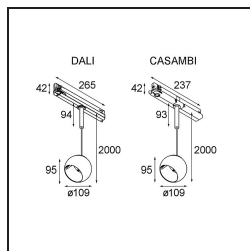

Date
Customer
Project
Type

*Marbul Track 230V Suspended Adjustable 109 1x LED 3000K DALI DI Black Structure*

Marbul è un apparecchio illuminante d'accento sferico e senza tempo. La sua forma geometrica pura lo rende facilmente integrabile in ogni ambiente. Perché i designer lo amano così tanto? L'attenzione ai dettagli e la semplicità della forma offrono un design minimalista, elegante e versatile per chi desidera sperimentare un'illuminazione organica.

### Specifications

Materiale	13502032
Tipo di Sorgente	LED
Tipologia LED	CREE 1507
Tecnologie LED	COB
CRI	Min. 90
Temperatura di colore della luce	3000K
Vita utile	L80B20 @50.000 ore
Lampadina inclusa	Sì
Numero di fonte luminosa	1
Codice di flusso CIE	100 100 100 100 88
Binning (SDCM)	2
Direzione della luce	Diretta
Volt in ingresso	230V
Luminaire power (W)	8,5
Classificazione elettrica	I
Grado IP	20
Test filo a caldo (°C)	960
Protocollo di regolazione (Dimmer)	DALI
DALI Standard	DALI-2
Interno/Esterno	Interno
Applicazione	Soffitto
Montaggio	Sospeso
Orientabilità	H 360° V 45°
Distanza dall'oggetto illuminato (m)	0,1
Colore primario & Finitura primaria	Nero, Strutturata
Peso lordo (g)	1366,0
Flusso luminoso per lampade (lm)	718
Efficienza (lm/W)	84
Livello abbagliamento	15