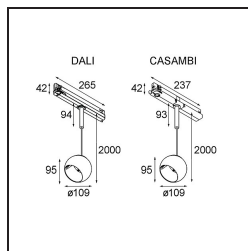

Marbul Track 230V Suspended Adjustable 109 1x LED 3000K DALI DI Black Structure

Marbul est un luminaire d'accentuation sphérique et intemporel. Grâce à sa géométrie pure, il s'adapte facilement à chaque intérieur. Pourquoi les designers l'aiment-ils tant ? Avec le souci du détail et la simplicité de la forme, il propose un design minimaliste, élégant et polyvalent pour ceux qui cherchent à expérimenter l'éclairage organique.

Caractéristiques

Matériaux	13502032
Type de Source Lumineuse	LED
Type de LED	CREE 1507
Technologie LED	LED COB
CRI	Min. 90
Température de Couleur	3000K
Durée de Vie	L80B20 à 50 000 heures
Ampoule incluse	Oui
Nombre de Sources Lumineuses	1
Code de flux CIE	100 100 100 100 88
Groupe ment (SDCM)	2
Direction de la Lumière	Bas
Tension d'Entrée	230 V
Luminaire power (W)	8,5
Classe Électrique	I
Indice de protection IP	20
Essai au fil incandescent (°C)	960
Protocole de Variation	DALI
DALI Standard	DALI-2
Intérieur/extérieur	Intérieur
Application	Plafond
Montage	Suspendu
Ajustabilité	H 360° V 45°
Distance avec l'Objet Éclairé (m)	0,1
Couleur Principale & Finition Principale	Noir, Structure
Poids brut (g)	1366,0
Flux lumineux par lampe (lm)	718
Efficacité (lm/W)	84
UGR	15

Commentaire

- Il ne s'agit pas d'un produit complet. Découvrez ci-dessous les accessoires requis.
 - Réflecteur magnétique non inclus.
 - Ceci n'est pas un produit complet. Réflecteur magnétique et système Track 230V requis.
 - Ceci n'est pas un produit complet. Réflecteur magnétique et système Track 230V requis.
-