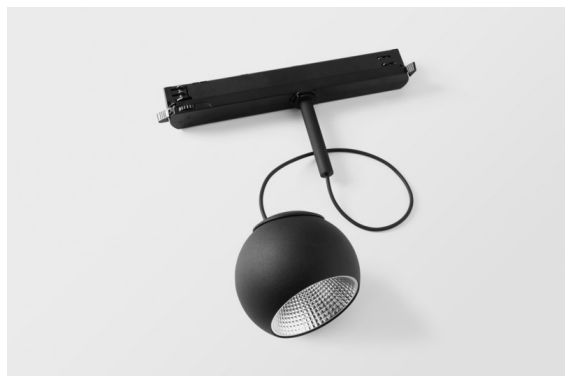

Marbul Track 230V Suspended Adjustable 109 1x LED 3000K DALI DI Black Structure

Marbul es una luminaria de resalte esférica e imperecedera. Con su forma geométrica pura se adapta fácilmente a cualquier espacio interior. ¿Por qué es un accesorio tan adorado por diseñadores? La atención al detalle y la simplicidad de la forma ofrecen un diseño versátil, elegante y minimalista a quienes desean experimentar con la iluminación orgánica.

Specifications

Material	13502032
Tipo de fuente de luz	LED
Tipo de LED	CREE 1507
Tecnología LED	COB LED
CRI	Min. 90
Temperatura del color	3000K
Vida Útil	L80B20 @50.000 horas
Lámpara Incluida	Sí
Número de fuentes de luz	1
Código de flujo CIE	100 100 100 100 88
Binning (SDCM)	2
Dirección de la luz	Directo
Voltaje de entrada	230V
Luminaire power (W)	8,5
Clasificación eléctrica	I
Clasificación del IP	20
Clasificación de hilo incandescente (°C)	960
Protocolo de regulación	DALI
DALI Standard	DALI-2
Interio/Exterior	Interior
Aplicación	Techo
Montaje	Suspendido
Ajustabilidad	H 360° V 45°
Distancia al objeto iluminado (m)	0,1
Color principal & Acabado principal	Negro, Estructura
Peso bruto (g)	1366,0
Flujo luminoso por lámpara (lm)	718
Eficacia (lm/W)	84
Índice de deslumbramiento	15

Remark

- Este no es un producto completo. Descubre a continuación los accesorios necesarios.
 - Reflector magnético no incluido
 - Este no es un producto completo. Requiere reflector magnético y sistema de vía 230V
 - This is not a complete product. Magnetic reflector and track 230V system required.
-