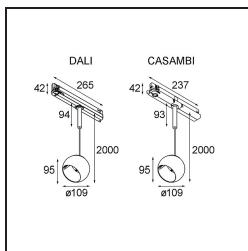

Marbul Track 230V Suspended Adjustable 109 1x LED 3000K DALI DI Black Structure

Marbul es una luminaria de resalte esférica e imperecedera. Con su forma geométrica pura se adapta fácilmente a cualquier espacio interior. ¿Por qué es un accesorio tan adorado por diseñadores? La atención al detalle y la simplicidad de la forma ofrecen un diseño versátil, elegante y minimalista a quienes desean experimentar con la iluminación orgánica.

Specifications

Material	13502032
Tipo de fuente de luz	LED
Tipo de LED	CREE 1507
Tecnología LED	COB LED
CRI	Min. 90
Temperatura del color	3000K
Vida Útil	L80B20 @50.000 horas
Lámpara Incluida	Sí
Número de fuentes de luz	1
Código de flujo CIE	100 100 100 100 88
Binning (SDCM)	2
Dirección de la luz	Directo
Voltaje de entrada	230V
Luminaire power (W)	8,5
Clasificación eléctrica	I
Clasificación del IP	20
Clasificación de hilo incandescente (°C)	960
Protocolo de regulación	DALI
DALI Standard	DALI-2
Interio/Exterior	Interior
Aplicación	Techo
Montaje	Suspendido
Ajustabilidad	H 360° V 45°
Distancia al objeto iluminado (m)	0,1
Color principal & Acabado principal	Negro, Estructura
Peso bruto (g)	1366,0
Flujo luminoso por lámpara (lm)	718
Eficacia (lm/W)	84
Índice de deslumbramiento	15

Remark

- Este no es un producto completo. Descubre a continuación los accesorios necesarios.
 - Reflector magnético no incluido
 - Este no es un producto completo. Requiere reflector magnético y sistema de vía 230V
 - This is not a complete product. Magnetic reflector and track 230V system required.
-