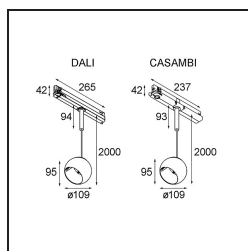

Marbul Track 230V Suspended Adjustable 109 1x LED 3000K DALI DI Black Structure

Die Marbul ist eine zeitlose, kugelförmige Akzentleuchte. Durch ihre reine geometrische Form fügt sie sich problemlos in jedes Interieur ein. Warum Designer sie so lieben? Die Liebe zum Detail und die Schlichtheit der Form bieten ein minimalistisches, elegantes und vielseitiges Design für alle, die mit organischer Beleuchtung experimentieren möchten.

Spezifikationen

Material	13502032
Typ der Lichtquelle	LED
LED Typ	CREE 1507
LED-Technologie	COB-LED
CRI	Min. 90
Farbtemperatur	3000K
Lebensdauer	L80 B20 bei 50.000 Stunden
Leuchtmittel enthalten	Ja
Anzahl Lichtquellen	1
CIE-Fluxcode	100 100 100 100 88
Binning (SDCM)	2
Lichtrichtung	Abwärts
Eingangsspannung	230 V
Luminaire power (W)	8,5
Schutzklasse	I
Schutzart	20
Glühdrahtprüfung (°C)	960
Dimmprotokoll	DALI
DALI Standard	DALI-2
Innen/Außen	Innen
Anwendung	Decke
Montage	Pendel
Verstellbarkeit	H 360° V 45°
Abstand zum beleuchteten Objekt (m)	0,1
Primärfarbe & Primäres Finish	Schwarz, Strukturiert
Bruttogewicht (g)	1366,0
Lichtstrom pro Lampe (lm)	718
Effizienz (lm/W)	84
UGR	15