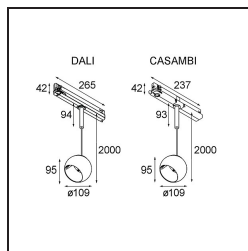

Datum
Klant
Project
Soort

*Marbul Track 230V Suspended Adjustable 109 1x LED 3000K DALI DI White Structure*

### Specificaties

Materiaal	13502009
Type Lichtbron	LED
LED type	CREE 1507
LED technologie	Led-COB
CRI	Min. 90
Kleurtemperatuur	3000K
Levensduur	L80B20 bij 50.000 Uur
Lamp inbegrepen	Ja
Aantal Lichtbronnen	1
CIE-fluxcode	100 100 100 100 88
Binning (SDCM)	2
Lichtrichting	Omlaag
Ingangsspanning	230 V
Luminaire power (W)	8,5
Elektriciteitsklasse	I
IP-klasse	20
Gloeidraadtest (°C)	960
Protocol Voor Dimmen	DALI
DALI Standard	DALI-2
Binnen/Buiten	Binnen
Toepassing	Plafond
Montage	Gependeld
Verstelbaarheid	H 360° V 45°
Afstand tot Verlicht Voorwerp (m)	0,1
Primaire Kleur & Primaire Afwerking	Wit, Structuur
Brutogewicht (g)	1366,0
Lumenoutput per lampunit (lm)	718
Efficiëntie (lm/W)	84
UGR	15