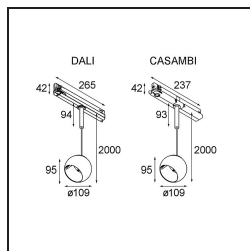

Date
Customer
Project
Type

*Marbul Track 230V Suspended Adjustable 109 lx LED 3000K DALI DI White Structure*

Marbul è un apparecchio illuminante d'accento sferico e senza tempo. La sua forma geometrica pura lo rende facilmente integrabile in ogni ambiente. Perché i designer lo amano così tanto? L'attenzione ai dettagli e la semplicità della forma offrono un design minimalista, elegante e versatile per chi desidera sperimentare un'illuminazione organica.

### Specifications

Materiale	13502009
Tipo di Sorgente	LED
Tipologia LED	CREE 1507
Tecnologie LED	COB
CRI	Min. 90
Temperatura di colore della luce	3000K
Vita utile	L80B20 @50.000 ore
Lampadina inclusa	Sì
Numero di fonte luminosa	1
Codice di flusso CIE	100 100 100 100 88
Binning (SDCM)	2
Direzione della luce	Diretta
Volt in ingresso	230V
Luminaire power (W)	8,5
Classificazione elettrica	I
Grado IP	20
Test filo a caldo (°C)	960
Protocollo di regolazione (Dimmer)	DALI
DALI Standard	DALI-2
Interno/Esterno	Interno
Applicazione	Soffitto
Montaggio	Sospeso
Orientabilità	H 360° V 45°
Distanza dall'oggetto illuminato (m)	0,1
Colore primario & Finitura primaria	Bianco, Strutturata
Peso lordo (g)	1366,0
Flusso luminoso per lampade (lm)	718
Efficienza (lm/W)	84
Livello abbagliamento	15