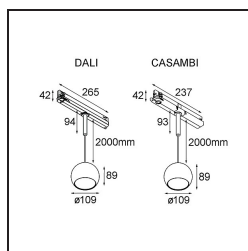

Marbul Track 230V Suspended 109 1x LED 1800-3000K WD Casambi DI Black Structure

Caractéristiques

| | |
|--|------------------------|
| Matériaux | 13501832 |
| Type de Source Lumineuse | LED |
| Type de LED | BRIDGELUX WARMDIM 12W |
| Technologie LED | LED COB |
| CRI | Min. 95 |
| Température de Couleur | 1800-3000K (Warm Dim) |
| Durée de Vie | L80B10 à 50 000 heures |
| Ampoule incluse | Oui |
| Nombre de Sources Lumineuses | 1 |
| Code de flux CIE | 100 100 100 100 94 |
| Groupe ment (SDCM) | 3 |
| Direction de la Lumière | Bas |
| Tension d'Entrée | 230 V |
| Luminaire power (W) | 14,5 |
| Classe Électrique | II |
| Indice de protection IP | 20 |
| Essai au fil incandescent (°C) | 960 |
| Protocole de Variation | Casambi |
| Intérieur/extérieur | Intérieur |
| Application | Plafond |
| Montage | Suspendu |
| Ajustabilité | Not Applicable |
| Distance avec l'Objet Éclairé (m) | 0,1 |
| Couleur Principale & Finition Principale | Noir, Structure |
| Éclairage Intelligent | Casambi |
| Poids brut (g) | 1317,0 |
| Courant du driver (mA) | 350 |
| Flux lumineux par lampe (lm) | 955 |
| Efficacité (lm/W) | 65 |
| UGR | 14 |