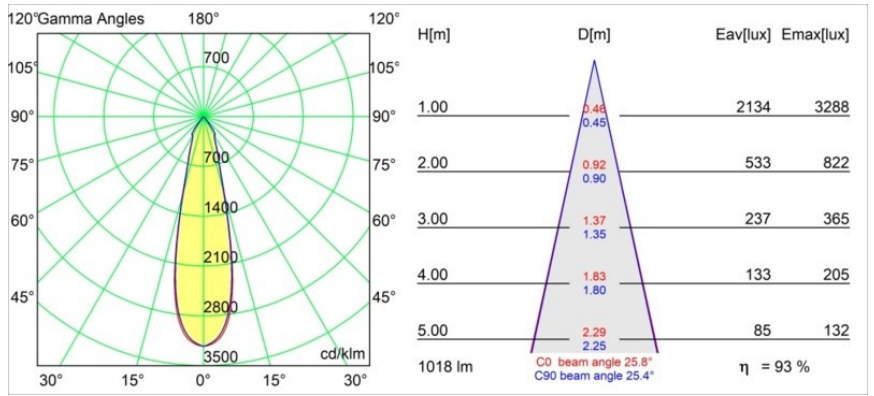

Distribution de Lumière & Schéma de Faisceau