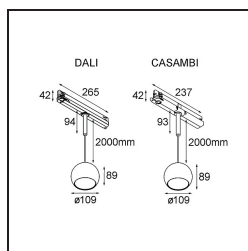

Spezifikationen

Material	13501832
Typ der Lichtquelle	LED
LED Typ	BRIDGELUX WARMDIM 12W
LED-Technologie	COB-LED
CRI	Min. 95
Farbtemperatur	1800-3000K (Warm Dim)
Lebensdauer	L80 B10 bei 50.000 Stunden
Leuchtmittel enthalten	Ja
Anzahl Lichtquellen	1
CIE-Fluxcode	100 100 100 100 94
Binning (SDCM)	3
Lichtrichtung	Abwärts
Eingangsspannung	230 V
Luminaire power (W)	14,5
Schutzklasse	II
Schutzart	20
Glühdrahtprüfung (°C)	960
Dimmprotokoll	Casambi
Innen/Außen	Innen
Anwendung	Decke
Montage	Pendel
Verstellbarkeit	Not Applicable
Abstand zum beleuchteten Objekt (m)	0,1
Primärfarbe & Primäres Finish	Schwarz, Strukturiert
Intelligente Beleuchtung	Casambi
Bruttogewicht (g)	1317,0
Antriebsstrom (mA)	350
Lichtstrom pro Lampe (lm)	955
Effizienz (lm/W)	65
UGR	14