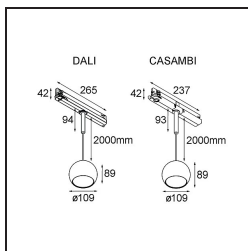

Specifications

Materiale	13501732
Tipo di Sorgente	LED
Tipologia LED	CREE 1507
Tecnologie LED	COB
CRI	Min. 90
Temperatura di colore della luce	2700K
Vita utile	L80B20 @50.000 ore
Lampadina inclusa	Sì
Numero di fonte luminosa	1
Codice di flusso CIE	100 100 100 100 88
Binning (SDCM)	2
Direzione della luce	Diretta
Volt in ingresso	230V
Luminaire power (W)	8,5
Classificazione elettrica	II
Grado IP	20
Test filo a caldo (°C)	960
Protocollo di regolazione (Dimmer)	Casambi
Interno/Esterno	Interno
Applicazione	Soffitto
Montaggio	Sospeso
Orientabilità	Not Applicable
Distanza dall'oggetto illuminato (m)	0,1
Colore primario & Finitura primaria	Nero, Strutturata
Luce smart	Casambi
Peso lordo (g)	1317,0
Flusso luminoso per lampade (lm)	634
Efficienza (lm/W)	74
Livello abbagliamento	14