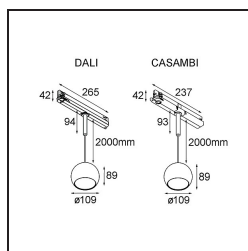

*Marbul Track 230V Suspended 109 1x LED 2700K Casambi DI Black Structure*

**Caractéristiques**

Matériaux	13501732
Type de Source Lumineuse	LED
Type de LED	CREE 1507
Technologie LED	LED COB
CRI	Min. 90
Température de Couleur	2700K
Durée de Vie	L80B20 à 50 000 heures
Ampoule incluse	Oui
Nombre de Sources Lumineuses	1
Code de flux CIE	100 100 100 100 88
Groupe ment (SDCM)	2
Direction de la Lumière	Bas
Tension d'Entrée	230 V
Luminaire power (W)	8,5
Classe Électrique	II
Indice de protection IP	20
Essai au fil incandescent (°C)	960
Protocole de Variation	Casambi
Intérieur/extérieur	Intérieur
Application	Plafond
Montage	Suspendu
Ajustabilité	Not Applicable
Distance avec l'Objet Éclairé (m)	0,1
Couleur Principale & Finition Principale	Noir, Structure
Éclairage Intelligent	Casambi
Poids brut (g)	1317,0
Flux lumineux par lampe (lm)	634
Efficacité (lm/W)	74
UGR	14