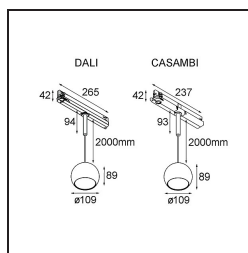

Marbul Track 230V Suspended 109 1x LED 2700K Casambi DI Black Structure

Marbul es una luminaria de resalte esférica e imperecedera. Con su forma geométrica pura se adapta fácilmente a cualquier espacio interior. ¿Por qué es un accesorio tan adorado por diseñadores? La atención al detalle y la simplicidad de la forma ofrecen un diseño versátil, elegante y minimalista a quienes desean experimentar con la iluminación orgánica.

Specifications

Material	13501732
Tipo de fuente de luz	LED
Tipo de LED	CREE 1507
Tecnología LED	COB LED
CRI	Min. 90
Temperatura del color	2700K
Vida Útil	L80B20 @50.000 horas
Lámpara Incluida	Sí
Número de fuentes de luz	1
Código de flujo CIE	100 100 100 100 88
Binning (SDCM)	2
Dirección de la luz	Directo
Voltaje de entrada	230V
Luminaire power (W)	8,5
Clasificación eléctrica	II
Clasificación del IP	20
Clasificación de hilo incandescente (°C)	960
Protocolo de regulación	Casambi
Interio/Exterior	Interior
Aplicación	Techo
Montaje	Suspendido
Ajustabilidad	Not Applicable
Distancia al objeto iluminado (m)	0,1
Color principal & Acabado principal	Negro, Estructura
Iluminación inteligente	Casambi
Peso bruto (g)	1317,0
Flujo luminoso por lámpara (lm)	634
Eficacia (lm/W)	74
Índice de deslumbramiento	14

Remark

- Este no es un producto completo. Descubre a continuación los accesorios necesarios.
 - Reflector magnético no incluido
 - Este no es un producto completo. Requiere reflector magnético y sistema de vía 230V
 - This is not a complete product. Magnetic reflector and track 230V system required.
-