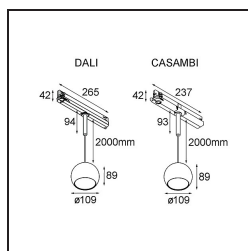

Spezifikationen

Material	13501732
Typ der Lichtquelle	LED
LED Typ	CREE 1507
LED-Technologie	COB-LED
CRI	Min. 90
Farbtemperatur	2700K
Lebensdauer	L80 B20 bei 50.000 Stunden
Leuchtmittel enthalten	Ja
Anzahl Lichtquellen	1
CIE-Fluxcode	100 100 100 100 88
Binning (SDCM)	2
Lichtrichtung	Abwärts
Eingangsspannung	230 V
Luminaire power (W)	8,5
Schutzklasse	II
Schutzart	20
Glühdrahtprüfung (°C)	960
Dimmprotokoll	Casambi
Innen/Außen	Innen
Anwendung	Decke
Montage	Pendel
Verstellbarkeit	Not Applicable
Abstand zum beleuchteten Objekt (m)	0,1
Primärfarbe & Primäres Finish	Schwarz, Strukturiert
Intelligente Beleuchtung	Casambi
Bruttogewicht (g)	1317,0
Lichtstrom pro Lampe (lm)	634
Effizienz (lm/W)	74
UGR	14