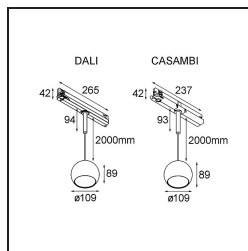

Specificaties

Materiaal	13501709
Type Lichtbron	LED
LED type	CREE 1507
LED technologie	Led-COB
CRI	Min. 90
Kleurtemperatuur	2700K
Levensduur	L80B20 bij 50.000 Uur
Lamp inbegrepen	Ja
Aantal Lichtbronnen	1
CIE-fluxcode	100 100 100 100 88
Binning (SDCM)	2
Lichtrichting	Omlaag
Ingangsspanning	230 V
Luminaire power (W)	8,5
Elektriciteitsklasse	II
IP-klasse	20
Gloeidraadtest (°C)	960
Protocol Voor Dimmen	Casambi
Binnen/Buiten	Binnen
Toepassing	Plafond
Montage	Gependeld
Verstelbaarheid	Not Applicable
Afstand tot Verlicht Voorwerp (m)	0,1
Primaire Kleur & Primaire Afwerking	Wit, Structuur
Slimme Verlichting	Casambi
Brutogewicht (g)	1317,0
Lumenoutput per lampunit (lm)	634
Efficiëntie (lm/W)	74
UGR	14