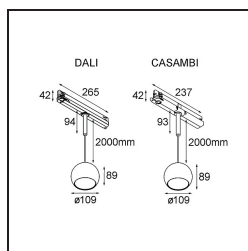

### Caractéristiques

Matériaux	13501709
Type de Source Lumineuse	LED
Type de LED	CREE 1507
Technologie LED	LED COB
CRI	Min. 90
Température de Couleur	2700K
Durée de Vie	L80B20 à 50 000 heures
Ampoule incluse	Oui
Nombre de Sources Lumineuses	1
Code de flux CIE	100 100 100 100 88
Groupe (SDCM)	2
Direction de la Lumière	Bas
Tension d'Entrée	230 V
Luminaire power (W)	8,5
Classe Électrique	II
Indice de protection IP	20
Essai au fil incandescent (°C)	960
Protocole de Variation	Casambi
Intérieur/extérieur	Intérieur
Application	Plafond
Montage	Suspendu
Ajustabilité	Not Applicable
Distance avec l'Objet Éclairé (m)	0,1
Couleur Principale & Finition Principale	Blanc, Structure
Éclairage Intelligent	Casambi
Poids brut (g)	1317,0
Flux lumineux par lampe (lm)	634
Efficacité (lm/W)	74
UGR	14