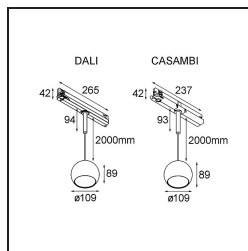

*Marbul Track 230V Suspended 109 1x LED 2700K Casambi DI White Structure*

Marbul es una luminaria de resalte esférica e imperecedera. Con su forma geométrica pura se adapta fácilmente a cualquier espacio interior. ¿Por qué es un accesorio tan adorado por diseñadores? La atención al detalle y la simplicidad de la forma ofrecen un diseño versátil, elegante y minimalista a quienes desean experimentar con la iluminación orgánica.

### Specifications

Material	13501709
Tipo de fuente de luz	LED
Tipo de LED	CREE 1507
Tecnología LED	COB LED
CRI	Min. 90
Temperatura del color	2700K
Vida Útil	L80B20 @50.000 horas
Lámpara Incluida	Sí
Número de fuentes de luz	1
Código de flujo CIE	100 100 100 100 88
Binning (SDCM)	2
Dirección de la luz	Directo
Voltaje de entrada	230V
Luminaire power (W)	8,5
Clasificación eléctrica	II
Clasificación del IP	20
Clasificación de hilo incandescente (°C)	960
Protocolo de regulación	Casambi
Interio/Exterior	Interior
Aplicación	Techo
Montaje	Suspendido
Ajustabilidad	Not Applicable
Distancia al objeto iluminado (m)	0,1
Color principal & Acabado principal	Blanco, Estructura
Iluminación inteligente	Casambi
Peso bruto (g)	1317,0
Flujo luminoso por lámpara (lm)	634
Eficacia (lm/W)	74
Índice de deslumbramiento	14