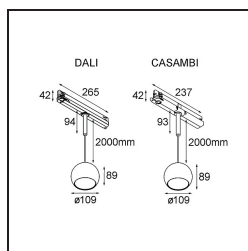

### Spezifikationen

Material	13501709
Typ der Lichtquelle	LED
LED Typ	CREE 1507
LED-Technologie	COB-LED
CRI	Min. 90
Farbtemperatur	2700K
Lebensdauer	L80 B20 bei 50.000 Stunden
Leuchtmittel enthalten	Ja
Anzahl Lichtquellen	1
CIE-Fluxcode	100 100 100 100 88
Binning (SDCM)	2
Lichtrichtung	Abwärts
Eingangsspannung	230 V
Luminaire power (W)	8,5
Schutzklasse	II
Schutzart	20
Glühdrahtprüfung (°C)	960
Dimmprotokoll	Casambi
Innen/Außen	Innen
Anwendung	Decke
Montage	Pendel
Verstellbarkeit	Not Applicable
Abstand zum beleuchteten Objekt (m)	0,1
Primärfarbe & Primäres Finish	Weiß, Strukturiert
Intelligente Beleuchtung	Casambi
Bruttogewicht (g)	1317,0
Lichtstrom pro Lampe (lm)	634
Effizienz (lm/W)	74
UGR	14