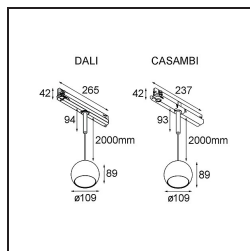

### Specificaties

|                                     |                       |
|-------------------------------------|-----------------------|
| Materiaal                           | 13501632              |
| Type Lichtbron                      | LED                   |
| LED type                            | CREE 1507             |
| LED technologie                     | Led-COB               |
| CRI                                 | Min. 90               |
| Kleurtemperatuur                    | 3000K                 |
| Levensduur                          | L80B20 bij 50.000 Uur |
| Lamp inbegrepen                     | Ja                    |
| Aantal Lichtbronnen                 | 1                     |
| CIE-fluxcode                        | 100 100 100 100 88    |
| Binning (SDCM)                      | 2                     |
| Lichtrichting                       | Omlaag                |
| Ingangsspanning                     | 230 V                 |
| Luminaire power (W)                 | 8,5                   |
| Elektriciteitsklasse                | II                    |
| IP-klasse                           | 20                    |
| Gloeidraadtest (°C)                 | 960                   |
| Protocol Voor Dimmen                | Casambi               |
| Binnen/Buiten                       | Binnen                |
| Toepassing                          | Plafond               |
| Montage                             | Gependeld             |
| Verstelbaarheid                     | Not Applicable        |
| Afstand tot Verlicht Voorwerp (m)   | 0,1                   |
| Primaire Kleur & Primaire Afwerking | Zwart, Structuur      |
| Slimme Verlichting                  | Casambi               |
| Brutogewicht (g)                    | 1317,0                |
| Lumenoutput per lampunit (lm)       | 718                   |
| Efficiëntie (lm/W)                  | 84                    |
| UGR                                 | 15                    |