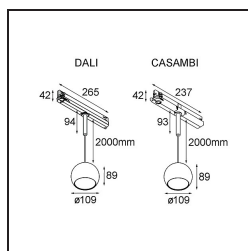

Specifications

Materiale	13501632
Tipo di Sorgente	LED
Tipologia LED	CREE 1507
Tecnologie LED	COB
CRI	Min. 90
Temperatura di colore della luce	3000K
Vita utile	L80B20 @50.000 ore
Lampadina inclusa	Sì
Numero di fonte luminosa	1
Codice di flusso CIE	100 100 100 100 88
Binning (SDCM)	2
Direzione della luce	Diretta
Volt in ingresso	230V
Luminaire power (W)	8,5
Classificazione elettrica	II
Grado IP	20
Test filo a caldo (°C)	960
Protocollo di regolazione (Dimmer)	Casambi
Interno/Esterno	Interno
Applicazione	Soffitto
Montaggio	Sospeso
Orientabilità	Not Applicable
Distanza dall'oggetto illuminato (m)	0,1
Colore primario & Finitura primaria	Nero, Strutturata
Luce smart	Casambi
Peso lordo (g)	1317,0
Flusso luminoso per lampade (lm)	718
Efficienza (lm/W)	84
Livello abbagliamento	15