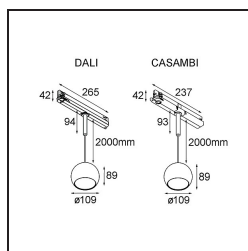

Marbul Track 230V Suspended 109 1x LED 3000K Casambi DI Black Structure

Caractéristiques

Matériaux	13501632
Type de Source Lumineuse	LED
Type de LED	CREE 1507
Technologie LED	LED COB
CRI	Min. 90
Température de Couleur	3000K
Durée de Vie	L80B20 à 50 000 heures
Ampoule incluse	Oui
Nombre de Sources Lumineuses	1
Code de flux CIE	100 100 100 100 88
Groupe (SDCM)	2
Direction de la Lumière	Bas
Tension d'Entrée	230 V
Luminaire power (W)	8,5
Classe Électrique	II
Indice de protection IP	20
Essai au fil incandescent (°C)	960
Protocole de Variation	Casambi
Intérieur/extérieur	Intérieur
Application	Plafond
Montage	Suspendu
Ajustabilité	Not Applicable
Distance avec l'Objet Éclairé (m)	0,1
Couleur Principale & Finition Principale	Noir, Structure
Éclairage Intelligent	Casambi
Poids brut (g)	1317,0
Flux lumineux par lampe (lm)	718
Efficacité (lm/W)	84
UGR	15