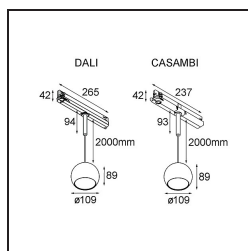

Specifications

Material	13501632
Tipo de fuente de luz	LED
Tipo de LED	CREE 1507
Tecnología LED	COB LED
CRI	Min. 90
Temperatura del color	3000K
Vida Útil	L80B20 @50.000 horas
Lámpara Incluida	Sí
Número de fuentes de luz	1
Código de flujo CIE	100 100 100 100 88
Binning (SDCM)	2
Dirección de la luz	Directo
Voltaje de entrada	230V
Luminaire power (W)	8,5
Clasificación eléctrica	II
Clasificación del IP	20
Clasificación de hilo incandescente (°C)	960
Protocolo de regulación	Casambi
Interio/Exterior	Interior
Aplicación	Techo
Montaje	Suspendido
Ajustabilidad	Not Applicable
Distancia al objeto iluminado (m)	0,1
Color principal & Acabado principal	Negro, Estructura
Iluminación inteligente	Casambi
Peso bruto (g)	1317,0
Flujo luminoso por lámpara (lm)	718
Eficacia (lm/W)	84
Índice de deslumbramiento	15