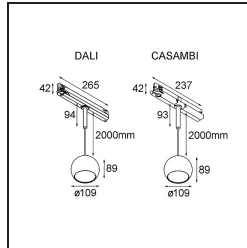

Spezifikationen

Material	13501632
Typ der Lichtquelle	LED
LED Typ	CREE 1507
LED-Technologie	COB-LED
CRI	Min. 90
Farbtemperatur	3000K
Lebensdauer	L80 B20 bei 50.000 Stunden
Leuchtmittel enthalten	Ja
Anzahl Lichtquellen	1
CIE-Fluxcode	100 100 100 100 88
Binning (SDCM)	2
Lichtrichtung	Abwärts
Eingangsspannung	230 V
Luminaire power (W)	8,5
Schutzklasse	II
Schutzart	20
Glühdrahtprüfung (°C)	960
Dimmprotokoll	Casambi
Innen/Außen	Innen
Anwendung	Decke
Montage	Pendel
Verstellbarkeit	Not Applicable
Abstand zum beleuchteten Objekt (m)	0,1
Primärfarbe & Primäres Finish	Schwarz, Strukturiert
Intelligente Beleuchtung	Casambi
Bruttogewicht (g)	1317,0
Lichtstrom pro Lampe (lm)	718
Effizienz (lm/W)	84
UGR	15
Bemerkung	<ul style="list-style-type: none"> • Dies ist kein vollständiges Produkt. Entdecken Sie unten das erforderliche Zubehör. • Magnetreflektor nicht enthalten • Dies ist kein vollständiges Produkt. Magnetreflektor und Schiene 230 V-System erforderlich. • Dies ist kein vollständiges Produkt. Magnetreflektor und Schiene 230 V-System erforderlich.

TM30 & CRI Diagramm

Lichtverteilung und Lichtverteilungskurve

Diagramm

Optisches Zubehör

- **10216830** Reflector 82 Super Spot Aluminium Anodised
- **10216930** Reflector 82 Super Spot Champagne Anodised
- **10217030** Reflector 82 Super Spot Gold Anodised
- **10217130** Reflector 82 Medium Aluminium Anodised
- **10217230** Reflector 82 Medium Champagne Anodised
- **10217330** Reflector 82 Medium Gold Anodised
- **10217430** Reflector 82 Flood Aluminium Anodised
- **10217530** Reflector 82 Flood Champagne Anodised
- **10217630** Reflector 82 Flood Gold Anodised