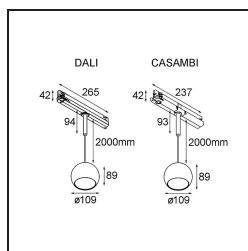

| |
|----------|
| Date |
| Customer |
| Project |
| Type |

Marbul Track 230V Suspended 109 1x LED 3000K Casambi DI White Structure

Specifications

| | |
|--------------------------------------|---------------------|
| Materiale | 13501609 |
| Tipo di Sorgente | LED |
| Tipologia LED | CREE 1507 |
| Tecnologie LED | COB |
| CRI | Min. 90 |
| Temperatura di colore della luce | 3000K |
| Vita utile | L80B20 @50.000 ore |
| Lampadina inclusa | Sì |
| Numero di fonte luminosa | 1 |
| Codice di flusso CIE | 100 100 100 100 88 |
| Binning (SDCM) | 2 |
| Direzione della luce | Diretta |
| Volt in ingresso | 230V |
| Luminaire power (W) | 8,5 |
| Classificazione elettrica | II |
| Grado IP | 20 |
| Test filo a caldo (°C) | 960 |
| Protocollo di regolazione (Dimmer) | Casambi |
| Interno/Esterno | Interno |
| Applicazione | Soffitto |
| Montaggio | Sospeso |
| Orientabilità | Not Applicable |
| Distanza dall'oggetto illuminato (m) | 0,1 |
| Colore primario & Finitura primaria | Bianco, Strutturata |
| Luce smart | Casambi |
| Peso lordo (g) | 1317,0 |
| Flusso luminoso per lampade (lm) | 718 |
| Efficienza (lm/W) | 84 |
| Livello abbagliamento | 15 |