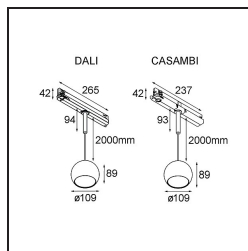

### Caractéristiques

Matériaux	13501609
Type de Source Lumineuse	LED
Type de LED	CREE 1507
Technologie LED	LED COB
CRI	Min. 90
Température de Couleur	3000K
Durée de Vie	L80B20 à 50 000 heures
Ampoule incluse	Oui
Nombre de Sources Lumineuses	1
Code de flux CIE	100 100 100 100 88
Groupe (SDCM)	2
Direction de la Lumière	Bas
Tension d'Entrée	230 V
Luminaire power (W)	8,5
Classe Électrique	II
Indice de protection IP	20
Essai au fil incandescent (°C)	960
Protocole de Variation	Casambi
Intérieur/extérieur	Intérieur
Application	Plafond
Montage	Suspendu
Ajustabilité	Not Applicable
Distance avec l'Objet Éclairé (m)	0,1
Couleur Principale & Finition Principale	Blanc, Structure
Éclairage Intelligent	Casambi
Poids brut (g)	1317,0
Flux lumineux par lampe (lm)	718
Efficacité (lm/W)	84
UGR	15
Commentaire	<ul style="list-style-type: none"> <li>• Réflecteur magnétique non inclus.</li> <li>• Ceci n'est pas un produit complet. Réflecteur magnétique et système Track 230V requis.</li> <li>• Ceci n'est pas un produit complet. Réflecteur magnétique et système Track 230V requis.</li> </ul>