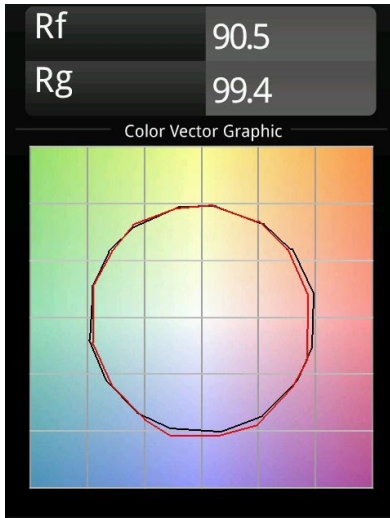

### Caractéristiques

Matériaux	13501609
Type de Source Lumineuse	LED
Type de LED	CREE 1507
Technologie LED	LED COB
CRI	Min. 90
Température de Couleur	3000K
Durée de Vie	L80B20 à 50 000 heures
Ampoule incluse	Oui
Nombre de Sources Lumineuses	1
Code de flux CIE	100 100 100 100 88
Groupe (SDCM)	2
Direction de la Lumière	Bas
Tension d'Entrée	230 V
Luminaire power (W)	8,5
Classe Électrique	II
Indice de protection IP	20
Essai au fil incandescent (°C)	960
Protocole de Variation	Casambi
Intérieur/extérieur	Intérieur
Application	Plafond
Montage	Suspendu
Ajustabilité	Not Applicable
Distance avec l'Objet Éclairé (m)	0,1
Couleur Principale & Finition Principale	Blanc, Structure
Éclairage Intelligent	Casambi
Poids brut (g)	1317,0
Flux lumineux par lampe (lm)	718
Efficacité (lm/W)	84
UGR	15
Commentaire	<ul style="list-style-type: none"> <li>• Réflecteur magnétique non inclus.</li> <li>• Ceci n'est pas un produit complet. Réflecteur magnétique et système Track 230V requis.</li> <li>• Ceci n'est pas un produit complet. Réflecteur magnétique et système Track 230V requis.</li> </ul>

**TM30 & CRI diagrammes**

**Distribution de Lumière & Schéma de Faisceau**