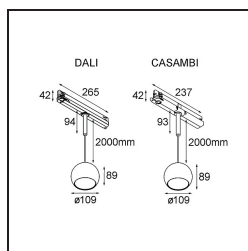

Caractéristiques

Matériaux	13501609
Type de Source Lumineuse	LED
Type de LED	CREE 1507
Technologie LED	LED COB
CRI	Min. 90
Température de Couleur	3000K
Durée de Vie	L80B20 à 50 000 heures
Ampoule incluse	Oui
Nombre de Sources Lumineuses	1
Code de flux CIE	100 100 100 100 88
Groupe (SDCM)	2
Direction de la Lumière	Bas
Tension d'Entrée	230 V
Luminaire power (W)	8,5
Classe Électrique	II
Indice de protection IP	20
Essai au fil incandescent (°C)	960
Protocole de Variation	Casambi
Intérieur/extérieur	Intérieur
Application	Plafond
Montage	Suspendu
Ajustabilité	Not Applicable
Distance avec l'Objet Éclairé (m)	0,1
Couleur Principale & Finition Principale	Blanc, Structure
Éclairage Intelligent	Casambi
Poids brut (g)	1317,0
Flux lumineux par lampe (lm)	718
Efficacité (lm/W)	84
UGR	15