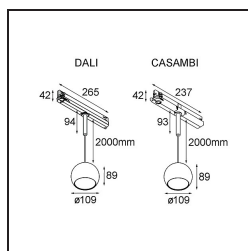

*Marbul Track 230V Suspended 109 1x LED 3000K Casambi DI White Structure*

Marbul es una luminaria de resalte esférica e imperecedera. Con su forma geométrica pura se adapta fácilmente a cualquier espacio interior. ¿Por qué es un accesorio tan adorado por diseñadores? La atención al detalle y la simplicidad de la forma ofrecen un diseño versátil, elegante y minimalista a quienes desean experimentar con la iluminación orgánica.

### Specifications

Material	13501609
Tipo de fuente de luz	LED
Tipo de LED	CREE 1507
Tecnología LED	COB LED
CRI	Min. 90
Temperatura del color	3000K
Vida Útil	L80B20 @50.000 horas
Lámpara Incluida	Sí
Número de fuentes de luz	1
Código de flujo CIE	100 100 100 100 88
Binning (SDCM)	2
Dirección de la luz	Directo
Voltaje de entrada	230V
Luminaire power (W)	8,5
Clasificación eléctrica	II
Clasificación del IP	20
Clasificación de hilo incandescente (°C)	960
Protocolo de regulación	Casambi
Interio/Exterior	Interior
Aplicación	Techo
Montaje	Suspendido
Ajustabilidad	Not Applicable
Distancia al objeto iluminado (m)	0,1
Color principal & Acabado principal	Blanco, Estructura
Iluminación inteligente	Casambi
Peso bruto (g)	1317,0
Flujo luminoso por lámpara (lm)	718
Eficacia (lm/W)	84
Índice de deslumbramiento	15
Remark	<ul style="list-style-type: none"> <li>• Reflector magnético no incluido</li> <li>• Este no es un producto completo. Requiere reflector magnético y sistema de vía 230V</li> <li>• This is not a complete product. Magnetic reflector and track 230V system required.</li> </ul>

**TM30 & CRI diagram**

**Light distribution & beam diagram**