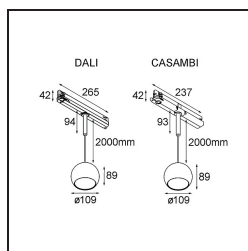

Specificaties

| | |
|-------------------------------------|--|
| Materiaal | 13501209 |
| Type Lichtbron | LED |
| LED type | BRIDGELUX WARMDIM 12W |
| LED technologie | Led-COB |
| CRI | Min. 95 |
| Kleurtemperatuur | 1800-3000K (Warm Dim) |
| Levensduur | L80B10 bij 50.000 Uur |
| Lamp inbegrepen | Ja |
| Aantal Lichtbronnen | 1 |
| CIE-fluxcode | 100 100 100 100 94 |
| Binning (SDCM) | 3 |
| Lichtrichting | Omlaag |
| Ingangsspanning | 230 V |
| Luminaire power (W) | 14,5 |
| Elektriciteitsklasse | II |
| IP-klasse | 20 |
| Gloeidraadtest (°C) | 960 |
| Protocol Voor Dimmen | DALI |
| DALI Standard | DALI-2 |
| Binnen/Buiten | Binnen |
| Toepassing | Plafond |
| Montage | Gependeld |
| Verstelbaarheid | Not Applicable |
| Afstand tot Verlicht Voorwerp (m) | 0,1 |
| Primaire Kleur & Primaire Afwerking | Wit, Structuur |
| Brutogewicht (g) | 1400,0 |
| Stroom driver (mA) | 350 |
| Lumenoutput per lampunit (lm) | 955 |
| Efficiëntie (lm/W) | 65 |
| UGR | 14 |
| Opmerking | <ul style="list-style-type: none"> • Dit is geen volledig product. Ontdek hieronder de vereiste accessoires. • Magnetische reflector niet inbegrepen • Dit is geen compleet product. Magnetische reflector en Track 230V systeem vereist. • Dit is geen compleet product. Magnetische reflector en Track 230V systeem vereist. |