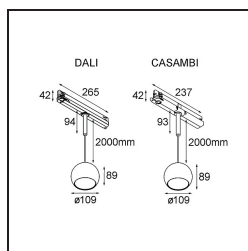

Specificaties

Materiaal	13501132
Type Lichtbron	LED
LED type	CREE 1507
LED technologie	Led-COB
CRI	Min. 90
Kleurtemperatuur	2700K
Levensduur	L80B20 bij 50.000 Uur
Lamp inbegrepen	Ja
Aantal Lichtbronnen	1
CIE-fluxcode	100 100 100 100 88
Binning (SDCM)	2
Lichtrichting	Omlaag
Ingangsspanning	230 V
Luminaire power (W)	8,5
Elektriciteitsklasse	II
IP-klasse	20
Gloeidraadtest (°C)	960
Protocol Voor Dimmen	DALI
DALI Standard	DALI-2
Binnen/Buiten	Binnen
Toepassing	Plafond
Montage	Gependeld
Verstelbaarheid	Not Applicable
Afstand tot Verlicht Voorwerp (m)	0,1
Primaire Kleur & Primaire Afwerking	Zwart, Structuur
Brutogewicht (g)	1400,0
Lumenoutput per lampunit (lm)	634
Efficiëntie (lm/W)	74
UGR	14