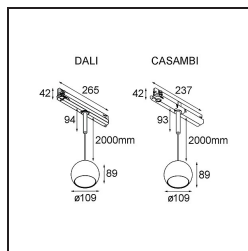

Marbul Track 230V Suspended 109 1x LED 2700K DALI DI Black Structure

Caractéristiques

Matériaux	13501132
Type de Source Lumineuse	LED
Type de LED	CREE 1507
Technologie LED	LED COB
CRI	Min. 90
Température de Couleur	2700K
Durée de Vie	L80B20 à 50 000 heures
Ampoule incluse	Oui
Nombre de Sources Lumineuses	1
Code de flux CIE	100 100 100 100 88
Groupe (SDCM)	2
Direction de la Lumière	Bas
Tension d'Entrée	230 V
Luminaire power (W)	8,5
Classe Électrique	II
Indice de protection IP	20
Essai au fil incandescent (°C)	960
Protocole de Variation	DALI
DALI Standard	DALI-2
Intérieur/extérieur	Intérieur
Application	Plafond
Montage	Suspendu
Ajustabilité	Not Applicable
Distance avec l'Objet Éclairé (m)	0,1
Couleur Principale & Finition Principale	Noir, Structure
Poids brut (g)	1400,0
Flux lumineux par lampe (lm)	634
Efficacité (lm/W)	74
UGR	14