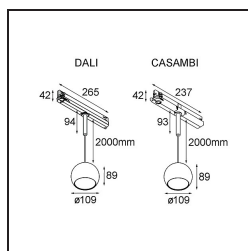

Date
Customer
Project
Type

Marbul Track 230V Suspended 109 1x LED 2700K DALI DI Black Structure

Marbul es una luminaria de resalte esférica e imperecedera. Con su forma geométrica pura se adapta fácilmente a cualquier espacio interior. ¿Por qué es un accesorio tan adorado por diseñadores? La atención al detalle y la simplicidad de la forma ofrecen un diseño versátil, elegante y minimalista a quienes desean experimentar con la iluminación orgánica.

Specifications

Material	13501132
Tipo de fuente de luz	LED
Tipo de LED	CREE 1507
Tecnología LED	COB LED
CRI	Min. 90
Temperatura del color	2700K
Vida Útil	L80B20 @50.000 horas
Lámpara Incluida	Sí
Número de fuentes de luz	1
Código de flujo CIE	100 100 100 100 88
Binning (SDCM)	2
Dirección de la luz	Directo
Voltaje de entrada	230V
Luminaire power (W)	8,5
Clasificación eléctrica	II
Clasificación del IP	20
Clasificación de hilo incandescente (°C)	960
Protocolo de regulación	DALI
DALI Standard	DALI-2
Interio/Exterior	Interior
Aplicación	Techo
Montaje	Suspendido
Ajustabilidad	Not Applicable
Distancia al objeto iluminado (m)	0,1
Color principal & Acabado principal	Negro, Estructura
Peso bruto (g)	1400,0
Flujo luminoso por lámpara (lm)	634
Eficacia (lm/W)	74
Índice de deslumbramiento	14