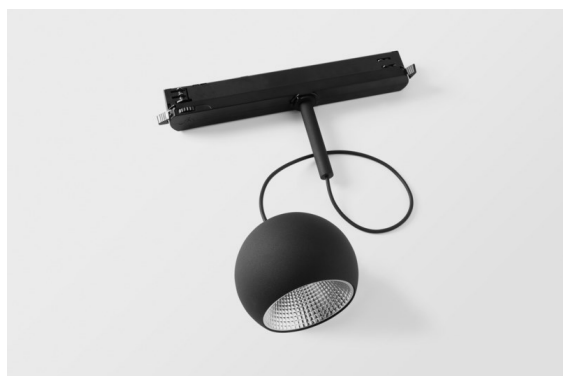

Date
Customer
Project
Type

Marbul Track 230V Suspended 109 1x LED 2700K DALI DI Black Structure

Marbul es una luminaria de resalte esférica e imperecedera. Con su forma geométrica pura se adapta fácilmente a cualquier espacio interior. ¿Por qué es un accesorio tan adorado por diseñadores? La atención al detalle y la simplicidad de la forma ofrecen un diseño versátil, elegante y minimalista a quienes desean experimentar con la iluminación orgánica.

Specifications

Material	13501132
Tipo de fuente de luz	LED
Tipo de LED	CREE 1507
Tecnología LED	COB LED
CRI	Min. 90
Temperatura del color	2700K
Vida Útil	L80B20 @50.000 horas
Lámpara Incluida	Sí
Número de fuentes de luz	1
Código de flujo CIE	100 100 100 100 88
Binning (SDCM)	2
Dirección de la luz	Directo
Voltaje de entrada	230V
Luminaire power (W)	8,5
Clasificación eléctrica	II
Clasificación del IP	20
Clasificación de hilo incandescente (°C)	960
Protocolo de regulación	DALI
DALI Standard	DALI-2
Interio/Exterior	Interior
Aplicación	Techo
Montaje	Suspendido
Ajustabilidad	Not Applicable
Distancia al objeto iluminado (m)	0,1
Color principal & Acabado principal	Negro, Estructura
Peso bruto (g)	1400,0
Flujo luminoso por lámpara (lm)	634
Eficacia (lm/W)	74
Índice de deslumbramiento	14